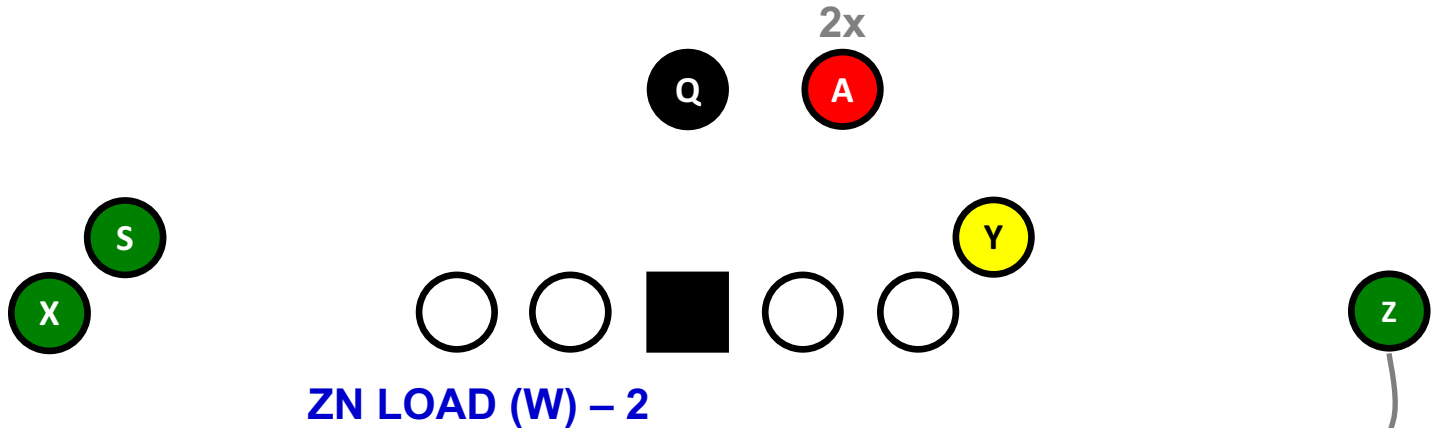

FTB - 0

3-JERK - 1
VERTS (A-ANGLE) - 1

R-0 / P-2

FRONTS:
JET - 1
UNDER (G) - 1

11 PERS

GN SLOT STACK

2x

FTB - 2