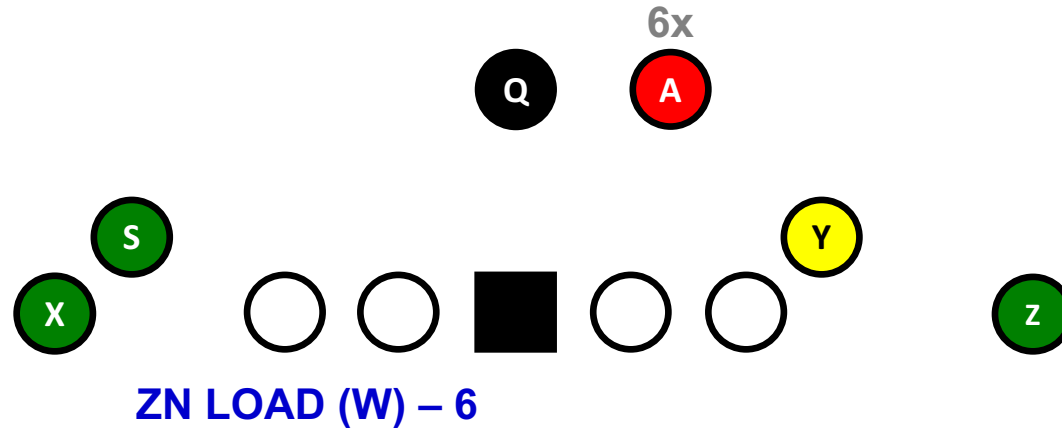

11 PERS

GN SLOT TW (CLOSE)

6x

Y-AC - 1

FTB - 5

R-6 / P-0

FRONTS:
OVER (G) - 4
DBL G - 1
OKIE (0) - 1